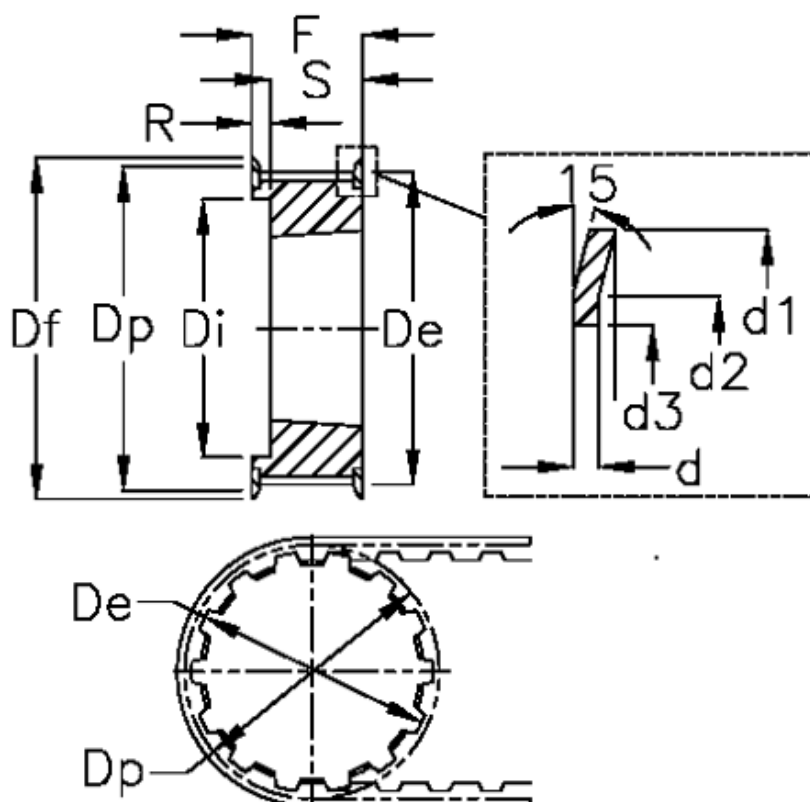

Varenummer: 604132030050
 Beskrivelse: Tandremskive for taperbøsning
 HTD 30 8M 50 TL 1615

Mål

Bredde = 50	Dp = 76.39	Type = 8M
d = 1.5	F = 60	Vægt = 0.65
d1 = 79	Flangetype = F29	
d2 = 72.5	For bøsning = 1615	
d3 = 60	Max boring = 42	
De = 75.13	r = 22	
Df = 83	S = 38	
Di = 58	Tandantal = 30	